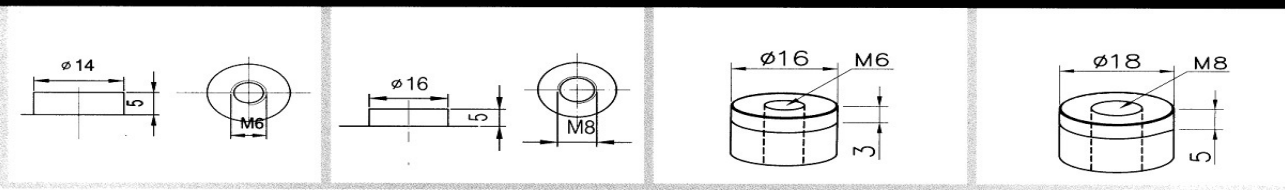

Terminals

M6/Φ14

M8/Φ16

M6/Φ16

M8/Φ18