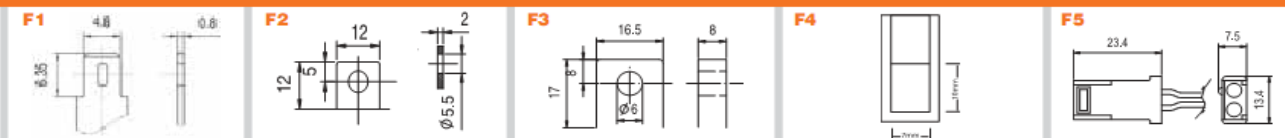

СТАРТ ТРЕЙДИНГ БООД

tel/fax:02/938 3141; 0888 613 486, starttrading@mail.bg, www.starttrading.net, www.akumulatoribg.net

ЦЕНИ VRLA БАТЕРИИ SUNLIGHT

Тип на батерията	Напрежение (V)	Капацитет 20h (Ah)	външни размери				тегло (kg)	включване	полюси	цена в лева с ДДС
			L	W	h	Overall H				
SPa6 - 1.3	6	1,3	97	24	52	58	0,31	A	F1	14
SPa6 - 2.8	6	2,8	66	33	97	104	0,61	C	F1	15
SPa6 - 4.5	6	4,5	70	47	101	107	0,92	C	F1	17
SPa6 - 7	6	7	151	34	94	100	1,20	A	F1	25
SPa6 - 12	6	12	151	50	94	100	2,00	A	F1	37
SPa12 - 1.3	12	1,3	97	43	52	58	0,61	D	F1	17
SPa12 - 2.3	12	2,3	178	35	61	67	0,99	A	F1	21
SPa12 - 3.3	12	3,3	134	67	61	67	1,40	D	F1	27
SPa12 - 5	12	5	90	70	101	107	1,80	A	F1	31
SPa12 - 7	12	7	151	65	94	100	2,43	F	F1	39
SPa12 - 9	12	9	151	65	94	100	2,80	F	F1	45
SPa12 - 12	12	12	151	98	95	101	3,90	F	F1	59
SPa12 - 18	12	18	181	77	167	167	5,70	B	F2	75
SPa12 - 26	12	26	166	175	125	125	8,60	B	F2	119
SPb12 - 33	12	34	195	130	155	168	10,20	A	M6/Φ14	168
SPb12 - 40	12	44	197	165	170	170	13,50	B	M6/Φ14	198
SPb12 - 65	12	70	350	167	179	179	23,40	A	M6/Φ14	300
SPb12 - 75	12	78	258	166	206	215	24,00	A	M6/Φ14	336
SPb12 - 80	12	84	350	167	179	179	24,00	A	M6/Φ14	354
SPb12 - 100	12	106	330	171	215	220	32,00	A	M6/Φ14	456
SPb12 - 120	12	126	410	176	227	227	38,00	A	M8/Φ16	504
SPb12 - 150	12	166	485	172	240	240	47,00	A	M8/Φ16	624
SPb12 - 200	12	212	522	238	218	223	65,00	D	M8/Φ16	864

Case Dimensions

Terminal Positions

Side View

Terminals

F1: Faston Tab 4,8

F2: Bold Fastened Terminal

F3: Bold Fastened Terminal

F5: Wire and connector