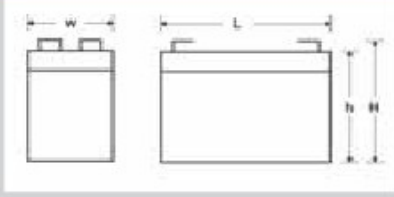

СТАРТ ТРЕЙДИНГ БООД

tel/fax:02/938 3141; 0888 613 486, starttrading@mail.bg, www.starttrading.net, www.akumulatoribg.net

ЦЕНИ VRLA БАТЕРИИ SUNLIGHT

Тип на батерията	Напрежение (V)	Капацитет 20h (Ah)	външни размери				тегло (kg)	включване	полюси	цена в лева с ДДС
			L	W	h	Overall H				
SPa6 - 1.3	6	1,3	97	24	52	58	0,31	A	F1	14
SPa6 - 2.8	6	2,8	66	33	97	104	0,61	C	F1	15
SPa6 - 4.5	6	4,5	70	47	101	107	0,92	C	F1	17
SPa6 - 7	6	7	151	34	94	100	1,20	A	F1	25
SPa6 - 12	6	12	151	50	94	100	2,00	A	F1	37
SPa12 - 1.3	12	1,3	97	43	52	58	0,61	D	F1	17
SPa12 - 2.3	12	2,3	178	35	61	67	0,99	A	F1	21
SPa12 - 3.3	12	3,3	134	67	61	67	1,40	D	F1	27
SPa12 - 5	12	5	90	70	101	107	1,80	A	F1	31
SPa12 - 7	12	7	151	65	94	100	2,43	F	F1	39
SPa12 - 9	12	9	151	65	94	100	2,80	F	F1	45
SPa12 - 12	12	12	151	98	95	101	3,90	F	F1	59
SPa12 - 18	12	18	181	77	167	167	5,70	B	F2	75
SPa12 - 26	12	26	166	175	125	125	8,60	B	F2	119
SPb12 - 33	12	34	195	130	155	168	10,20	A	M6/Φ14	168
SPb12 - 40	12	44	197	165	170	170	13,50	B	M6/Φ14	198
SPb12 - 65	12	70	350	167	179	179	23,40	A	M6/Φ14	300
SPb12 - 75	12	78	258	166	206	215	24,00	A	M6/Φ14	336
SPb12 - 80	12	84	350	167	179	179	24,00	A	M6/Φ14	354
SPb12 - 100	12	106	330	171	215	220	32,00	A	M6/Φ14	456
SPb12 - 120	12	126	410	176	227	227	38,00	A	M8/Φ16	504
SPb12 - 150	12	166	485	172	240	240	47,00	A	M8/Φ16	624
SPb12 - 200	12	212	522	238	218	223	65,00	D	M8/Φ16	864

Case Dimensions

Terminal Positions

Side View

Terminals

F1: Faston Tab 4,8

F2: Bold Fastened Terminal

F3: Bold Fastened Terminal

F5: Wire and connector