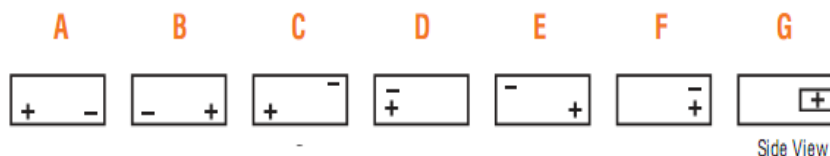

СТАРТ ТРЕЙДИНГ БООД

tel/fax:02/938 3141; 0888 613 486, starttrading@mail.bg, www.starttrading.net, www.akumulatoribg.net

ЦЕНИ VRLA БАТЕРИИ SUNLIGHT

Тип на батерията	Напрежение (V)	Капацитет 20h (Ah)	външни размери				тегло (kg)	включване	полюси	цена в лева с ДДС
			L	W	h	Overall H				
SPa6 - 1.3	6	1,3	97	24	52	58	0,31	A	F1	14
SPa6 - 2.8	6	2,8	66	33	97	104	0,61	C	F1	15
SPa6 - 4.5	6	4,5	70	47	101	107	0,92	C	F1	17
SPa6 - 7	6	7	151	34	94	100	1,20	A	F1	25
SPa6 - 12	6	12	151	50	94	100	2,00	A	F1	37
SPa12 - 1.3	12	1,3	97	43	52	58	0,61	D	F1	17
SPa12 - 2.3	12	2,3	178	35	61	67	0,99	A	F1	21
SPa12 - 3.3	12	3,3	134	67	61	67	1,40	D	F1	27
SPa12 - 5	12	5	90	70	101	107	1,80	A	F1	31
SPa12 - 7	12	7	151	65	94	100	2,43	F	F1	39
SPa12 - 9	12	9	151	65	94	100	2,80	F	F1	45
SPa12 - 12	12	12	151	98	95	101	3,90	F	F1	59
SPa12 - 18	12	18	181	77	167	167	5,70	B	F2	75
SPa12 - 26	12	26	166	175	125	125	8,60	B	F2	119
SPb12 - 33	12	34	195	130	155	168	10,20	A	M6/Φ14	168
SPb12 - 40	12	44	197	165	170	170	13,50	B	M6/Φ14	198
SPb12 - 65	12	70	350	167	179	179	23,40	A	M6/Φ14	300
SPb12 - 75	12	78	258	166	206	215	24,00	A	M6/Φ14	336
SPb12 - 80	12	84	350	167	179	179	24,00	A	M6/Φ14	354
SPb12 - 100	12	106	330	171	215	220	32,00	A	M6/Φ14	456
SPb12 - 120	12	126	410	176	227	227	38,00	A	M8/Φ16	504
SPb12 - 150	12	166	485	172	240	240	47,00	A	M8/Φ16	624
SPb12 - 200	12	212	522	238	218	223	65,00	D	M8/Φ16	864

Case Dimensions

Terminal Positions

Side View

Terminals

F1: Faston Tab 4,8

F2: Bold Fastened Terminal

F3: Bold Fastened Terminal

F5: Wire and connector