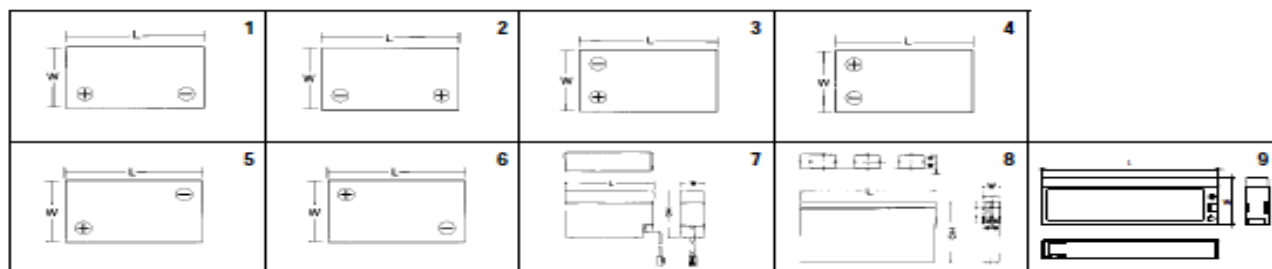

СТАРТ ТРЕЙДИНГ ЕООД

tel/fax:02/938 3141; 0888 613 486, starttrading@mail.bg, www.starttrading.net, www.akumulatoribg.net

ЦЕНИ БАТЕРИИ GENESIS

Тип на батерията	Напрежение (V)	Капацитет 20h (Ah)	външни размери			тегло (kg)	включване	ПОЛЮСИ	цена
			L	W	Overall H				
NP4-6	6	4	70	47	106	0,8	5	4.70 mm	15,00 ЛВ
NP12-6	6	12	151	50	97,5	2,15	1	6.35 mm	38,00 ЛВ
NP0.8-12	12	0,8	96	25	62,4	0,37	7	H	23,00 ЛВ
NP1.2-12	12	1,2	97	47	55,5	0,56	3	4.70 mm	21,00 ЛВ
NP2.3-12	12	2,3	178	35	64	0,96	1	4.70 mm	25,00 ЛВ
NP2.9-12	12	2,9	79	56	105	1,21	2	4.70 mm	31,00 ЛВ
NP5-12	12	5	89,6	69,6	107	1,76	1	4.70 mm	31,00 ЛВ
12NPX25	12	5	90	70	107	2,6	1	4.70 mm	37,00 ЛВ
NP7-12	12	7	151	65	97,5	2,59	4	4.70 mm	39,00 ЛВ
NP10-12	12	10	151	65	118	3,4	4	4.70 mm	55,00 ЛВ
NP12-12	12	12	151	98	97,5	4,06	4	6.35 mm	63,00 ЛВ
NP18-12	12	17,2	181	76,2	167	6,06	2	M5	83,00 ЛВ
NP24-12	12	25	166	175	125	8,8	2	M5	129,00 ЛВ
NP33-12	12	33	195,5	130	179	12,3	1	M5	173,00 ЛВ
NP38-12	12	38	197	165	170	15,03	2	M6	199,00 ЛВ
NP55-12	12	55	229	138	228	18,2	1	M6	299,00 ЛВ
NP65-12	12	65	349,8	166	174	22	2	M6	329,00 ЛВ
NP75-12	12	75	259	168	227	26,5	1	M6	399,00 ЛВ
NP100-12	12	100	329	172	221	34,1	1	M6	469,00 ЛВ

ВКЛЮЧВАНЕ

полус GENESIS NP0.8-12 12V 0.8Ah